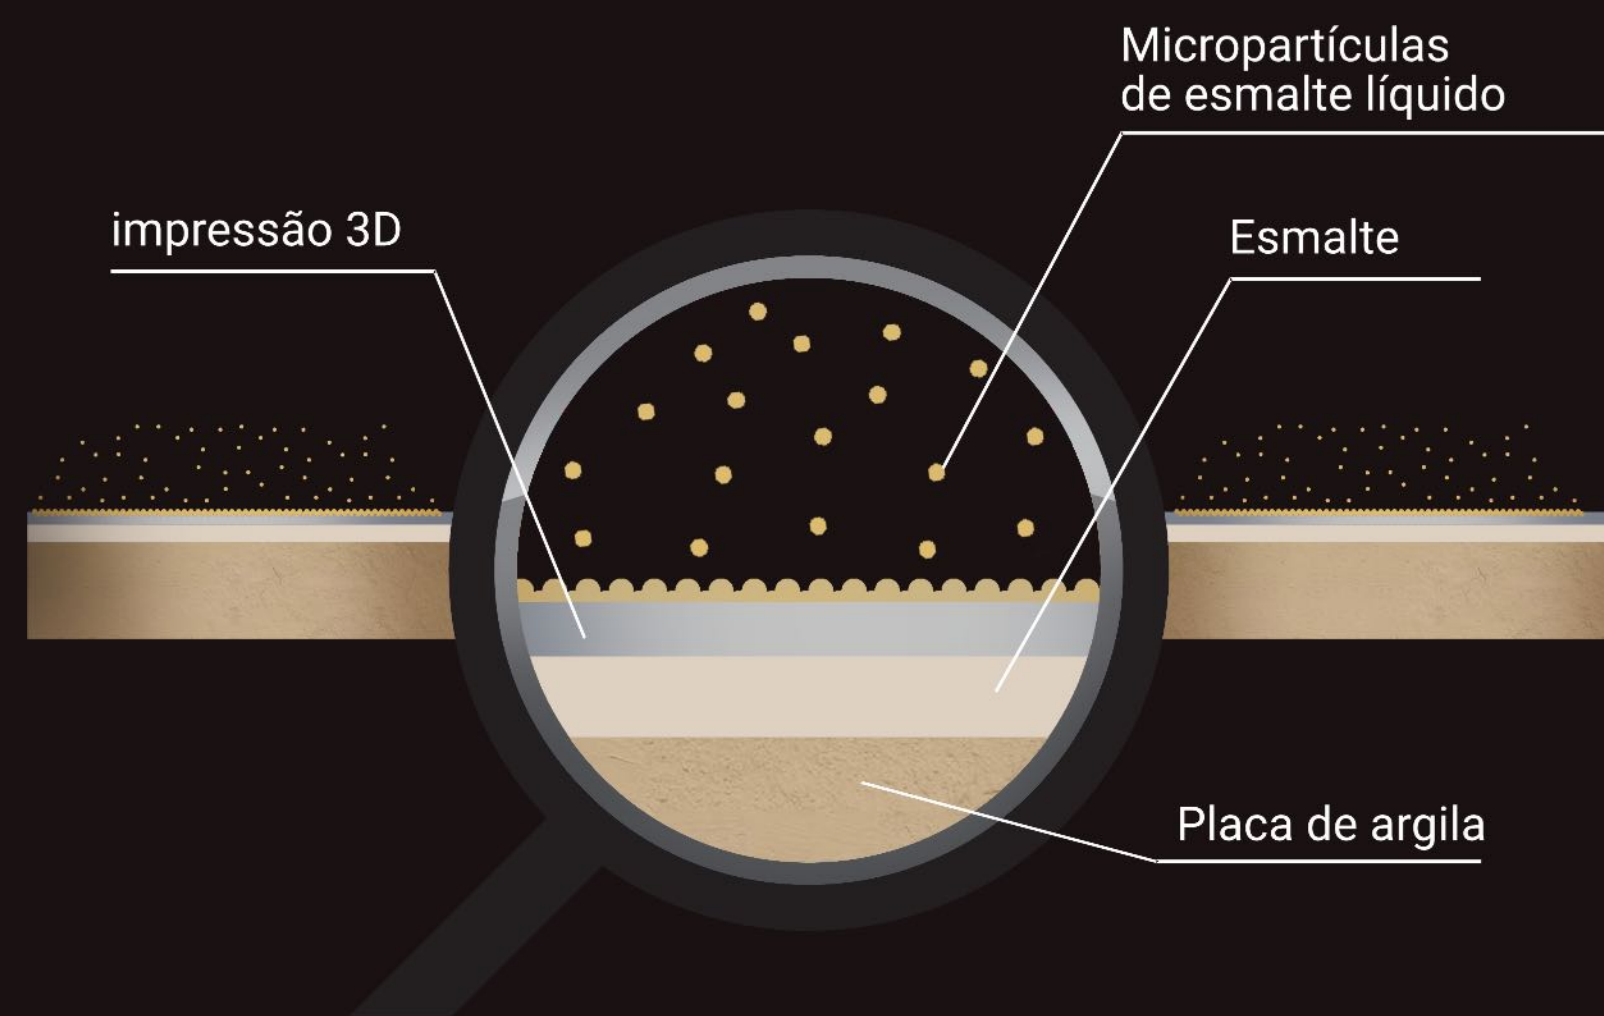

BIANCO
Pastilhas - PEI 2
Brilhante

CANES
Pastilhas - PEI 2
Brilhante

CAPRI
Pastilhas - PEI 2
Brilhante

DOMOS
Pastilhas - PEI 2
Brilhante

KANSAS
Pastilhas - PEI 2
Brilhante

Nova tecnologia **ASTRO**. Uma **tecnologia original** e exclusiva que veio para agregar mais qualidade aos nossos produtos, deixando-os mais **robustos**, com maior **aderência** e **segurança**. Trazendo beleza, conforto e praticidade para seu ambiente.