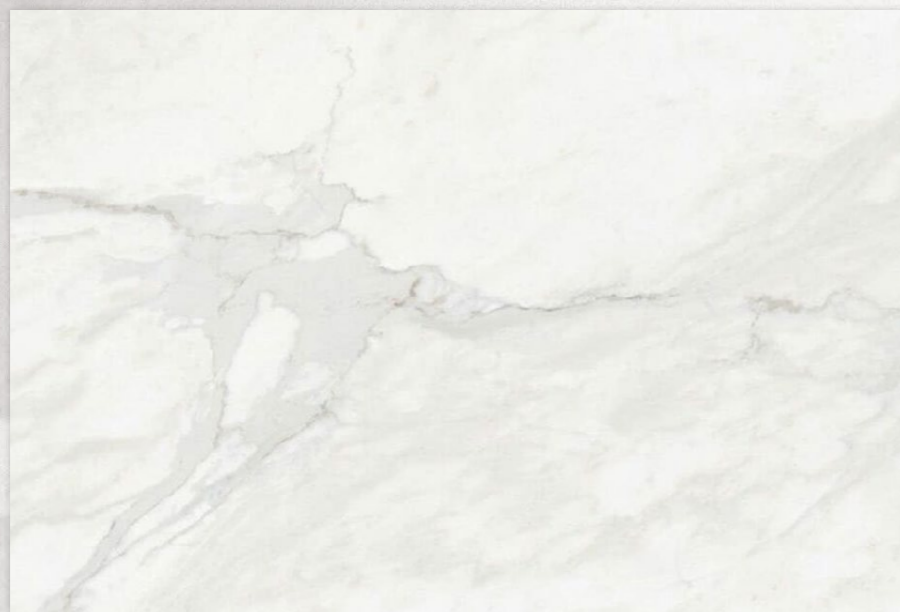

VIVADECOR

SEU GUIA PRÁTICO DE PRODUTOS

Conheça mais
sobre esse
o produto

46103

L I N H A
46x46

Inspirado no Mármore, uma das
mais nobres rochas da natureza.
Com um belo visual independente
da cor, a torna perfeita.
Seu visual contribui para deixar
qualquer espaço mais leve,
sofisticado e elegante.

46103

Produto HD
Tipo: Piso
Marmorizado
PEI: 4
Tamanho: 46x46 cm
Acabamento: Brilhante

M² por caixa: 2,60
Peças por caixa: 12

v i v a c e r a m i c a . c o m . b r