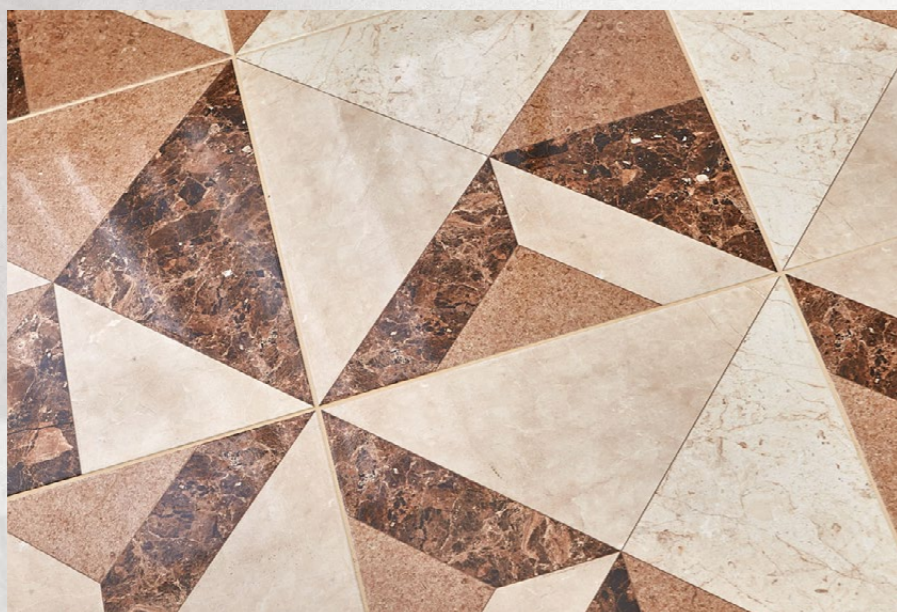

# VIVADECOR

SEU GUIA PRÁTICO DE PRODUTOS

Conheça mais  
sobre esse  
o produto

**58006**

L I N H A  
58x58

Com um aparência de um mosaico composto de mármore e granito, esse revestimento vem surpreendendo a todos com a beleza ao final de sua composição. Formando um ambiente bem moderno e sofisticado.

58006

Produto HD  
Marmorizada  
PEI: 3  
Tamanho: 58x58  
Acabamento: Brilhante

M<sup>2</sup> por caixa: 2,35  
Peças por caixa: 7

v i v a c e r a m i c a . c o m . b r