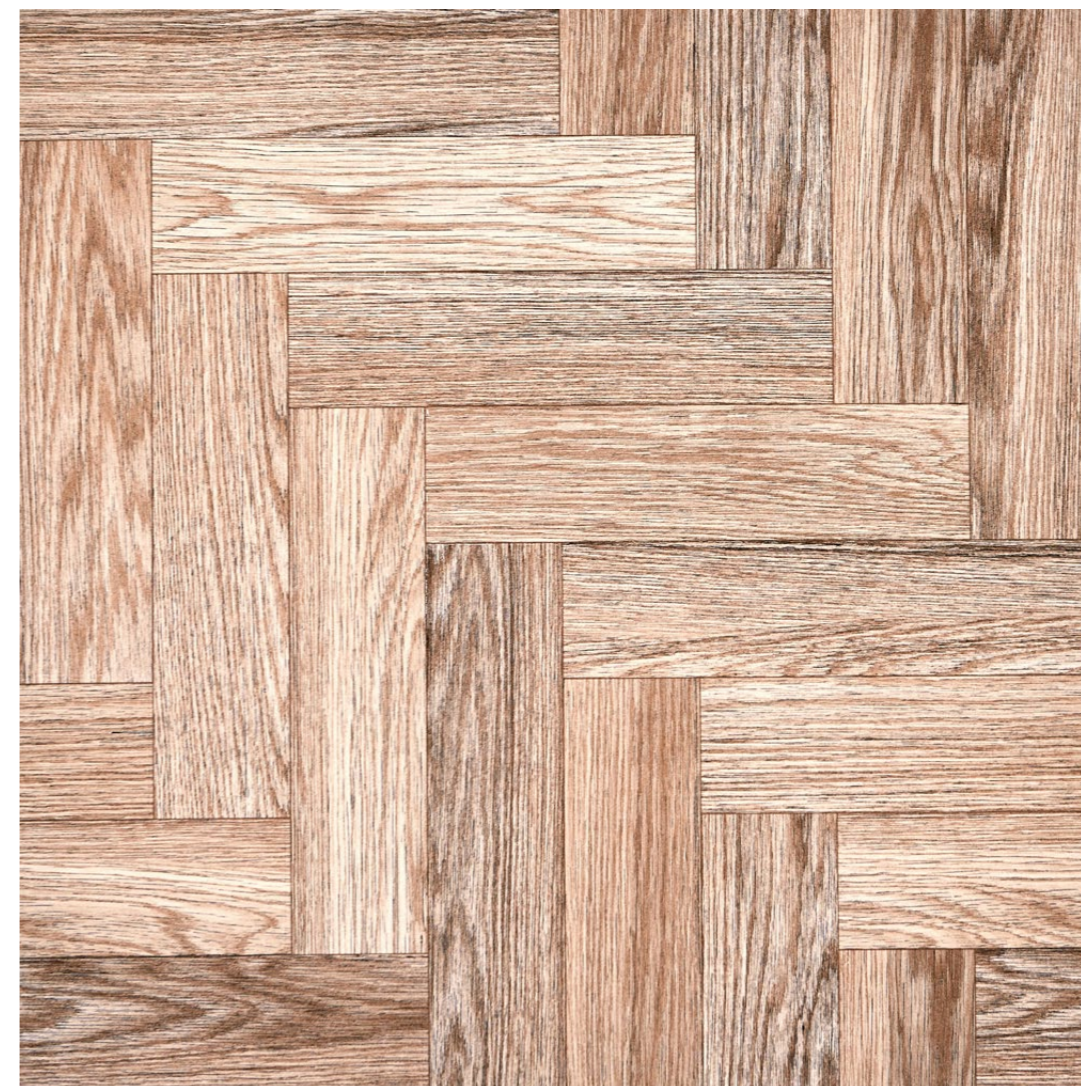

VIVADECOR

SEU GUIA PRÁTICO DE PRODUTOS

Conheça mais
sobre esse
o produto

58019

L I N H A
58x58

Sucesso nos anos 50 e 60,
o taco de madeira retorna
como uma tendência. Esse
piso com textura de tacos
é uma ótima escolha para
deixar ambientes elegantes
e sofisticados.

Ótimo para área internas.

58019

Produto HD
Madeira
PEI: 3
Tamanho: 58x58
Acabamento: Brilhante

M² por caixa: 2,35
Peças por caixa: 7

v i v a c e r a m i c a . c o m . b r